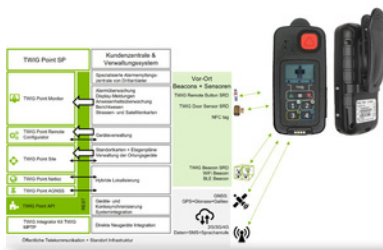

### Più opzioni d'allarme

Rilevamento di allarmi in caso di caduta, non movimento, caduta libera e impatto, allarme volontario tramite tasto SOS

### Useo configurabile

Tasti funzione e menu configurabili

### Compatibile

Grazie al protocollo MPTP, TWIG One è compatibile con vari sistemi di allarme