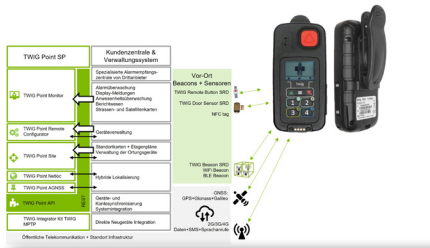

Kommunikation im Notfall

- Anrufe, SMS und Datenkommunikation über 2G/3G/4G
- VoIP-Anrufe und Datenkommunikation über WLAN
- 2-Wege Freisprechanrufe
- SOS-Zyklus mit vorprogrammierbaren Nummern
- Willensabhängiger und willensunabhängiger Alarm
- Tracking und Ortung im Innen- und Aussenbereich
- TWIG MPTP Protokoll integriert in meisten Alarmsystemen

Robust und ergonomisch

Einfach zu tragen mit Gürtelclip

Mehrere Alarmpoptionen

Lage-, Ruhe-, Sturz- Aufprall- und Zeitalarm als auch Alarmauslösung über SOS-Taste

Konfigurierbare UI

Konfigurierbare Menü- und Funktionstasten

Kompatibel

TWIG One ist dank seines MPTP-Protokolls mit verschiedenen Alarmsystemen kompatibel und integrierbar.

Einfach und flexibel

Durch die Fernkonfiguration ist TWIG One schnell einsatzbereit und flexibel zu bedienen.

NFC Reader

Der NFC Reader von TWIG One registriert die Anwesenheit durch Lesen von NFC-Tags.

TWIG One Notrufgerät

Integrierter leistungsfähiger Lautsprecher verstärkt die Zweiweg-Sprechkommunikation. Der leistungsstarke Vibrationsalarm und Alarmtöne helfen die Voralarme und eingehende Kommunikation abzufühlen.