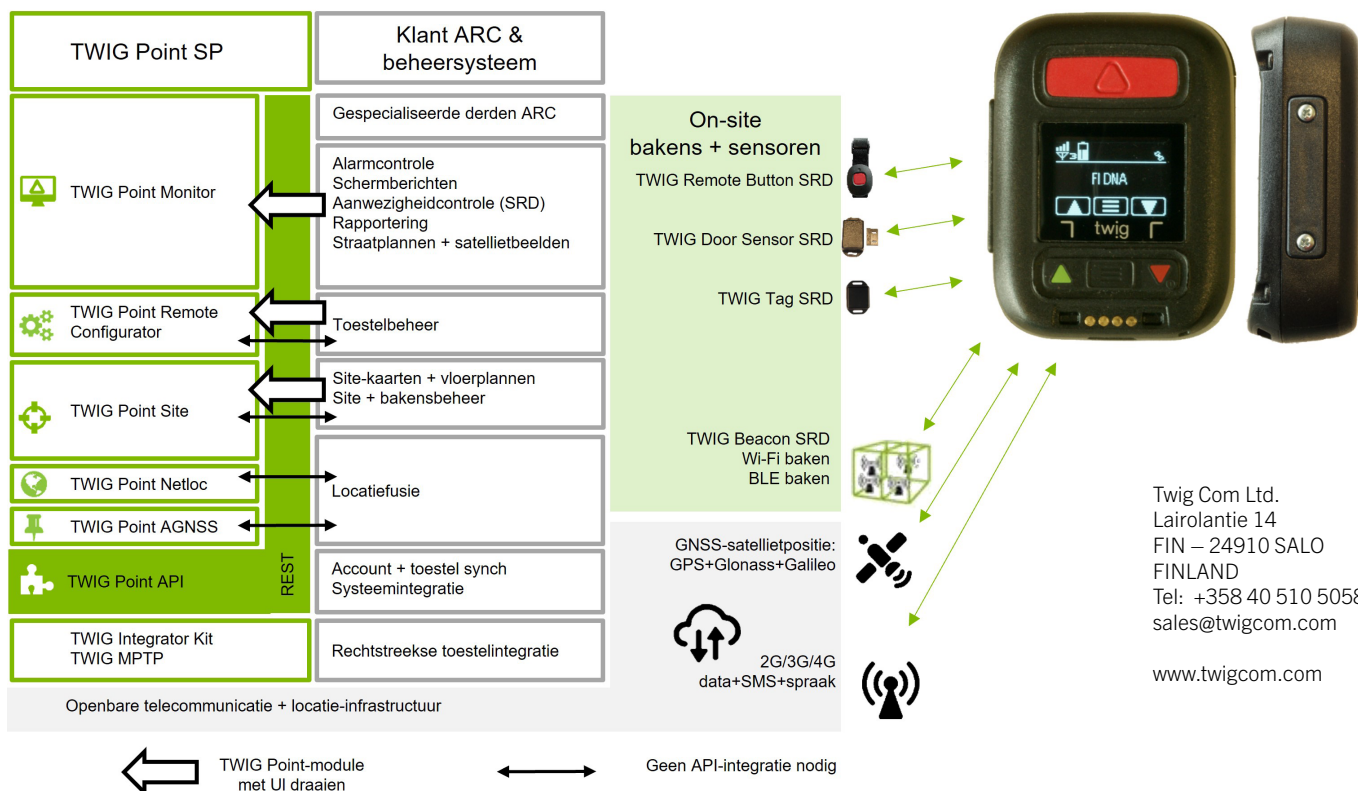

TWIG Point kant-en-klare diensten

- TWIG Point Configurator op afstand voor beheer toestelinstellingen via de lucht
- TWIG Point Netloc-dienst voor openbare ruimte locatie (cellulair + Wi-Fi) en voor on-site locatie (TWIG SRD + Wi-Fi + BLE)
- TWIG Point AGNSS voor snellere GNSS-locatie (gratis)
- TWIG Point Monitor voor controleren en traceren van alarmen
- TWIG Point Site voor siteplanning en -beheer

Beeldscherm en toetsen

- Veranderbare SOS-toetskleur
- OLED-beeldscherm met geleidende symbolen
- Preprogrammeerbare functietoetsen en menu-toets

Software en hulpmiddelen

- TWIG Configurator PC app
- TWIG FirmwareLoader PC app, FOTA
- TWIG Integrator Kit voor ARC-integratie

Standaard verkooppakket

- TWIG Neo 2G/3G/4G persoonlijk alarmtoestel met integrale batterij
- Lader met adapter naar keuze (EU/UK/AU)
- Draagoptie naar keuze (riemklem, sleutelkoord, armband, karabijnhaak of ID-badge houder met sleutelkoord)

Optionele toestelfuncties

- Enkel 2G* (TLP52EU)
- GNSS satellietpositie*
- ManDown-alarm*
- SRD3* voor toestelcompatibiliteit met TWIG kort bereik-toestellen (SRD), Wi-Fi en BLE-bakens

Accessoires

- Laad- en programmeringsstations
- Veranderbare SOS-toetskleur
- Riemklem
- Sleutelkoord
- Armband
- Karabijnhaak
- ID-badge houder en sleutelkoord
- Autolader
- TWIG Baken SRD*
- TWIG Knop op afstand SRD*
- TWIG Deursensor SRD*
- TWIG Tag SRD*