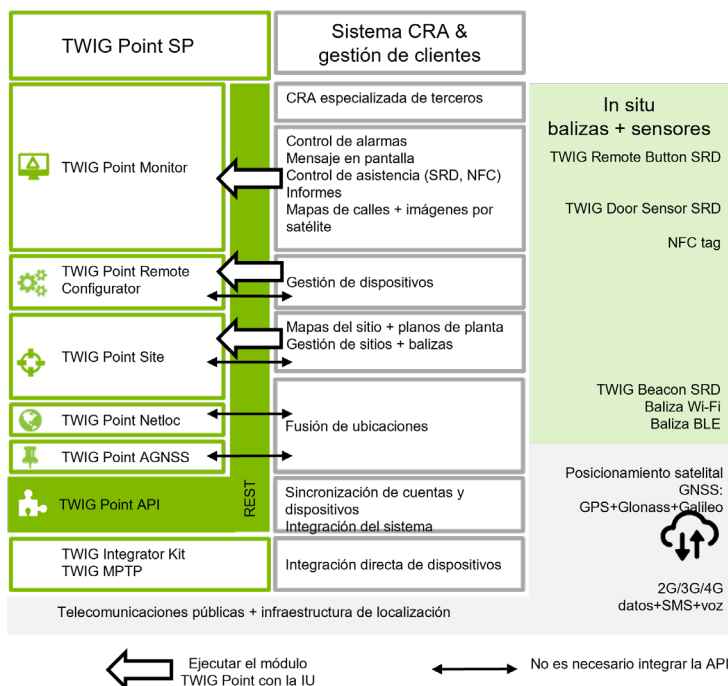

Servicios de Twig Point

- Twig Point Remote Configurator para la gestión de la configuración de los dispositivos a través del aire
- Servicio Twig Point Netloc para la localización en espacios públicos (red telefonía móvil + Wi-Fi) y para la localización in situ (Twig SRD + Wi-Fi + BLE)
- Twig Point AGNSS para una localización GNSS más rápida (gratuita)
- Twig Point Monitor para la monitorización y rastreo
- Twig Point Site para la planificación y gestión de las ubicaciones

Software y recursos

- App para Twig Configurator
- App para Twig FirmwareLoader PC
- Twig Integrator Kit para integración en CRA

Paquete de venta estándar

- Dispositivo de alarma personal Twig One 2G/3G/4G con funciones de posicionamiento GNSS y batería integrada
- Cargador con adaptador a elegir (EU/UK/AU)

Otras opciones del dispositivo

- Solo 2G (TLP50EU)*
- Alarma Hombre Muerto*
- SRD3* para la compatibilidad del dispositivo con dispositivos Twig de corto alcance (SRD), balizas Wi-Fi y balizas BLE
- Lector NFC* 13,56 MHz

Accesorios

- Estaciones de carga y programación
- Colores de teclas SOS modificables, kit DIY
- Clip de cinturón
- Estuche de transporte
- Cargador de coche
- Twig Beacon SRD*
- Twig Remote Button SRD*
- Twig Door Sensor SRD*

Twig Com Ltd.
Lairolantie 14
FIN – 24910 SALO
FINLAND
Tel: +358 40 510 5058
sales@twigcom.com

www.twigcom.com

twig™