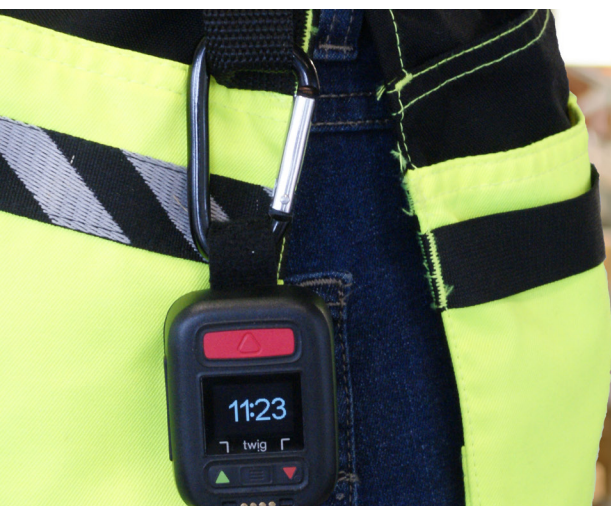

Porté au cou, TWIG Neo convient spécialement pour les employés de bureau, le personnel de santé et les travailleurs sociaux.

- Porté avec la dragonne tour de cou, TWIG Neo est facile à porter et rapidement accessible
- La dragonne tour de cou est équipée d'un aimant qui déclenche l'alerte s'il est détaché du dispositif
- L'alarme par arrachement est disponible uniquement avec la dragonne tour de cou incluant l'aimant
- Le porte badge optionnel étend l'usage du dispositif pour le personnel du bureau, de la santé et des services sociaux

- TWIG Neo porté en bracelet vous sert d'un montre de sécurité toujours à votre portée
- Worn on wrist TWIG Neo is quick
- Rapide à activer en cas d'urgence
- Il est idéal pour le travail en laboratoire ou le travail isolé dans lequel le port en bracelet ne dérange pas les tâches quotidiennes

Le choix préféré des travailleurs de maintien est de porter TWIG Neo attaché avec le clip ceinture sur les vêtements.

- Le clip ceinture robuste est facile à clipper sur le dispositif
- Avec le clip ceinture TWIG Neo peut être porté à la ceinture ou sur les vêtements
- Rapide à attacher et détacher

- Le mousqueton avec sangle et velcro permet une accroche aux vêtements et autres objets portables
- Aussi la bande velcro seule est une option pour attacher le dispositif solidement

TWIG Neo accroché aux clés, sacs, vêtements, colliers avec le mousqueton offre une grande flexibilité pour les travailleurs d'entreprises de transport, de soins à domicile ou sociales.