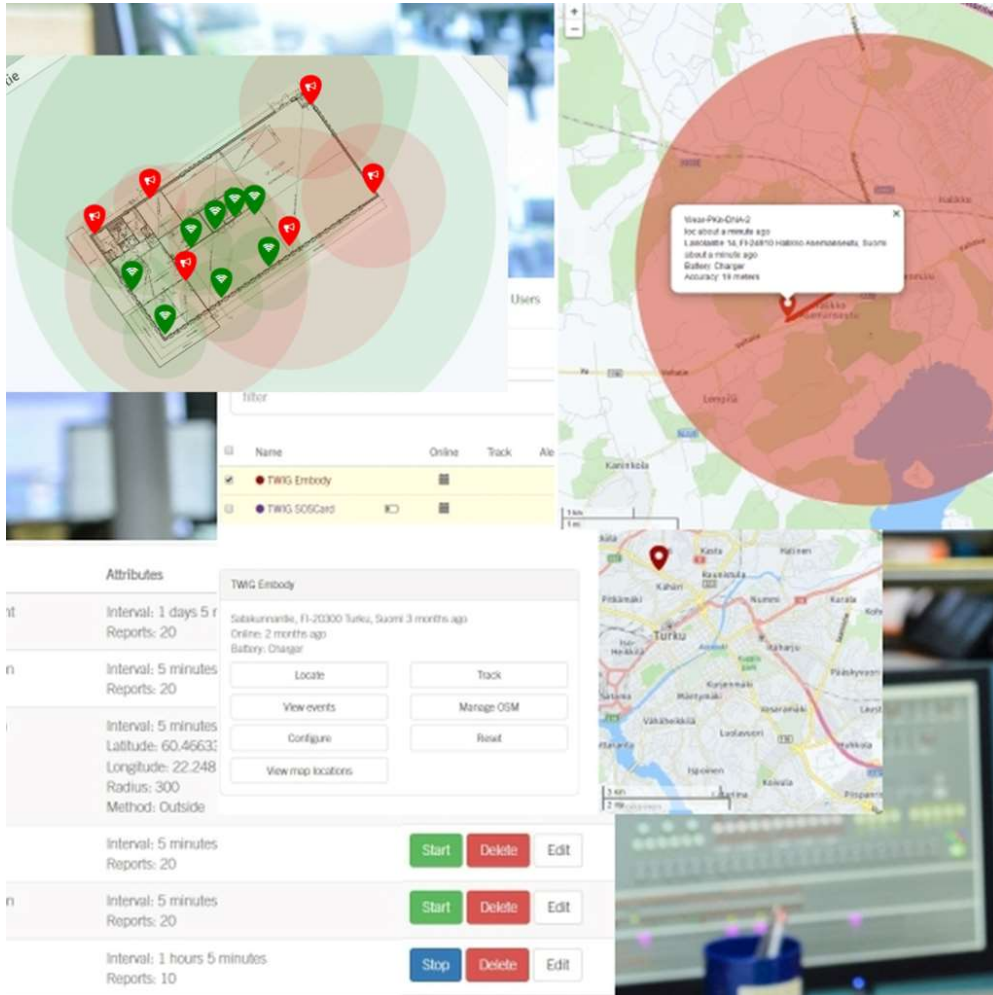

TWIG Point SP ●

- Palvelualusta TWIG-henkilöhälytinten hallintaan
  - Laitteiden etäkonfigurointi
  - Hybridipaikannus sisällä / ulkona
  - Nopeampi ja luotettavampi satelliittipaikannus
- Käyttäjätasvällinen valvontakohteen suunnittelu ja hallinta
  - Hälytysten valvonta ja seuranta
  - Virtuaaliset raja-aidat ja omat kohdekartat
    - Modulaariset palvelut
    - Palveluntarjoaja- ja asiakastilit

twig™