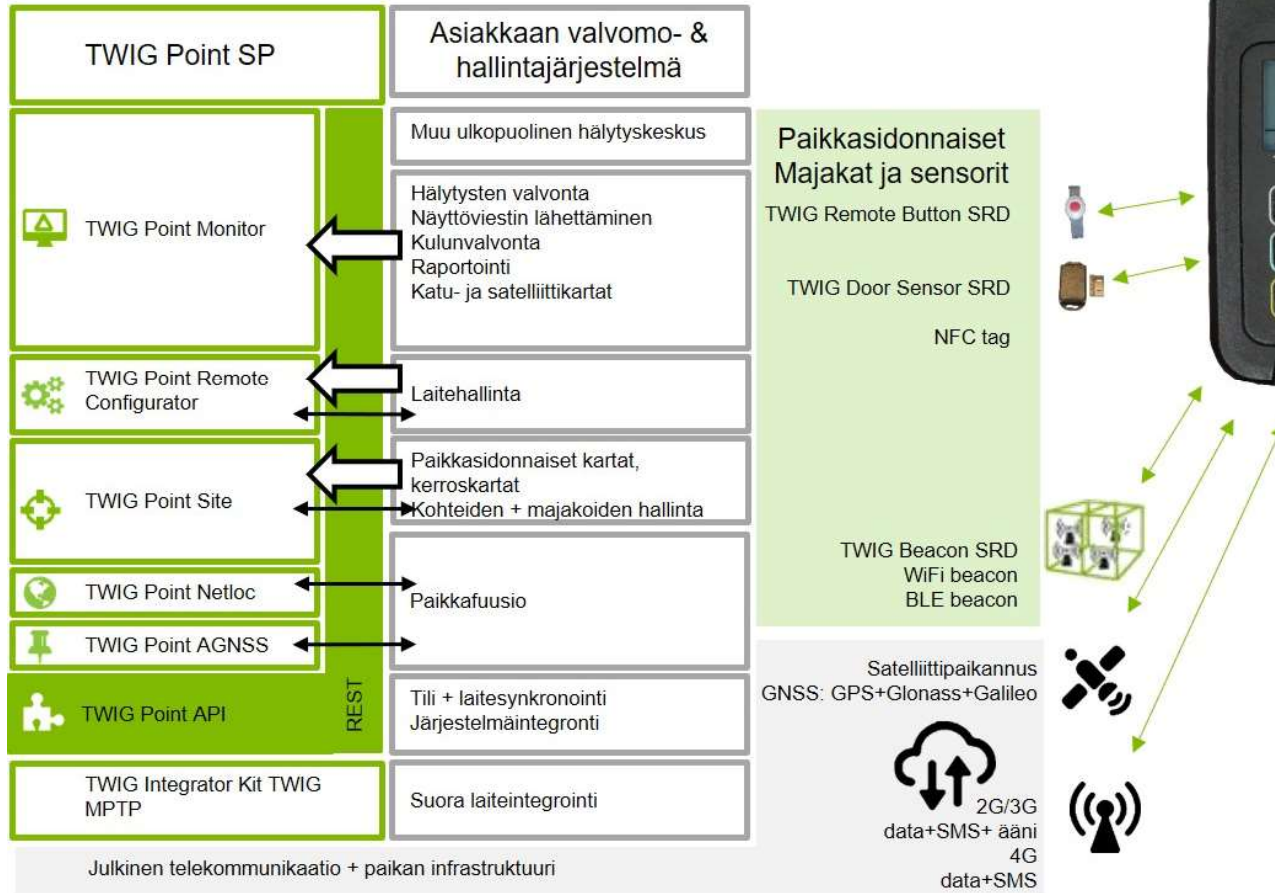

# TWIG-lyhyen kantaman laitteet (SRD) ●

- Enemmän käyttömahdollisuuksia modulaarisen TWIG SRD – järjestelmän avulla
  - Vesi- ja pölytiivit (IP67) lisälaitteet
- TWIG Beacon ja TWIG Beacon Ex –majakat TWIG-henkilöhälytinten paikannukseen sisätiloissa
- TWIG Remote Button –nappi, SRD kategorian 2 –vastaanotin MPTP-viestien siirtämiseen lyhyen kantaman etäisyydeltä
  - TWIG Door Sensor –ovisensori kulunvalvontaan

## TWIG Point SP ●

- Palvelualusta TWIG-henkilöhälytinten hallintaan
  - Laitteiden etäkonfigurointi
  - Hybridipaikannus sisällä / ulkona
  - Nopeampi ja luotettavampi satelliittipaikannus
- Käyttäjätasvällinen valvontakohteen suunnittelu ja hallinta
  - Hälytysten valvonta ja seuranta
  - Virtuaaliset raja-aidat ja omat kohdekartat
    - Modulaariset palvelut
    - Palveluntarjoaja- ja asiakastilit

## TWIG-etuja ●

- Vesi- ja pölytiivit (IP67) laitteet
- Kaiutinpuhelin ja värinäilytys
  - SMS / GPRS / 3G
  - Etäkonfigurointi
  - Avoin rajapinta
  - TWIG-tukipalvelut
- TWIG-protokollat (MPTP+GPRS)
  - Matalat elinkaarikustannukset
  - Modulaarinen järjestelmä

# TWIG-järjestelmä

← TWIG Point -palvelut käyttöliittymän kautta

↔ ei vaadi API-integraatiota