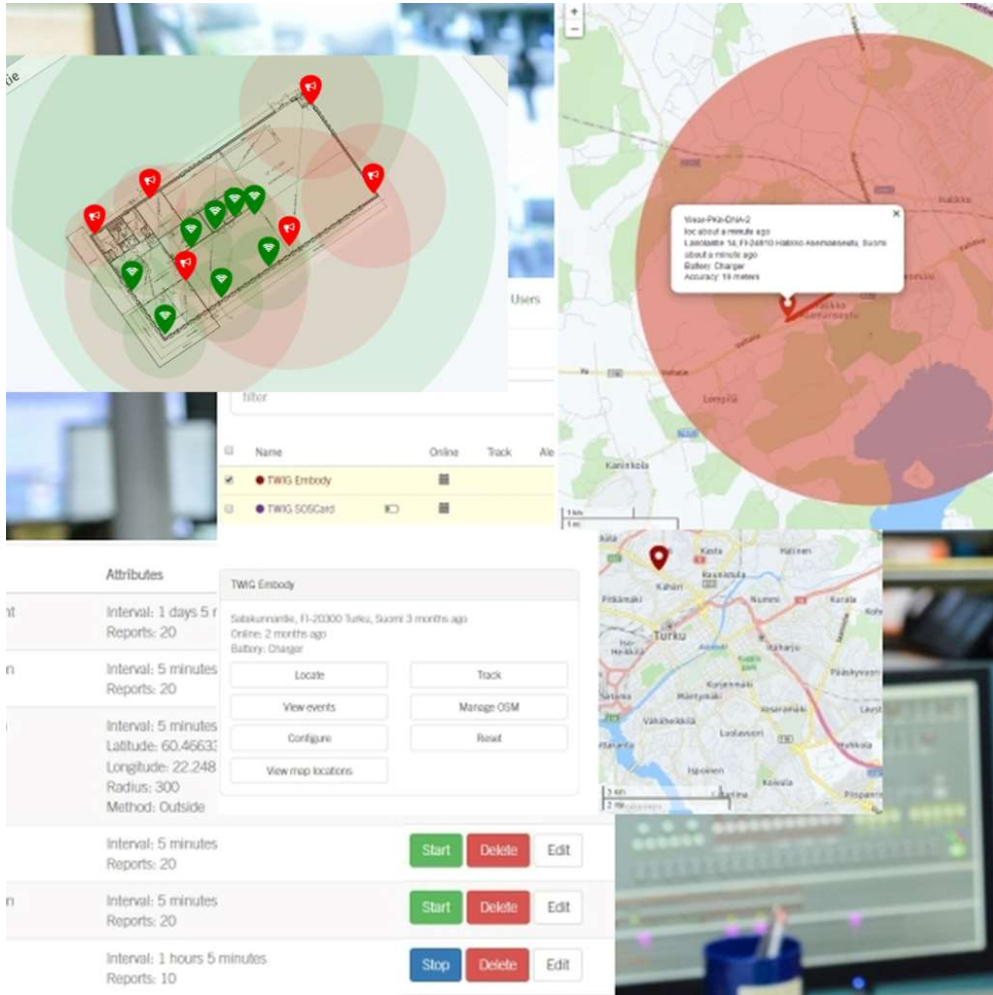

twig™

TWIG SOSCard ●

- Tragbar 2G/3G Alleinarbeiter Notsignalgerät
- Entwickelt für Sozial-, Verwaltungs- und Frontend-Mitarbeiter
 - Trageoptionen: Clip und Anhänger
 - Skalierbar von Funktionen und Tragemöglichkeiten
- Lage- und Ruhealarm mit 4 automatischen Alarmauslösern
 - Zielalarm für gefährliche Situationen
 - Abrissalarm mit Trageband und Abrissleine
 - IP67 wasserdicht
 - Kompatibel mit dem TWIG SRD + WiFi + BLE
- GNSS Satellitenortung (GPS, GALILEO und GLONASS)
 - TWIG Point Software und Dienstleistungen

twig™

TWIG Protector One ●

- Die industrielle Notsignalgerät für Alleinarbeiter
 - Lage- und Ruhealarm + Zietalarm
 - Wasserdicht IP67
- 2G/3G + GNSS + AGNSS + SRD3 + NFC + 4G (Daten+SMS)
 - Leistungsstarke Alarmtöne und Vibrator
- Konfigurierbare Funktionstasten und Menütaste
- Die Innenpositionierung mit SRD + BLE + Wi-Fi Beacons
 - Hergestellt in Finnland

twig™

TWIG Bracer ●

- Zwei-in-Eins Sicherheitstelefon
- 2 rote SOS-Tasten für Paniksituationen
 - Lage- und Ruhealarm + Zietalarm
 - Remote Device Management
- Android-Smartphone mit TWIG MPTP-Anwendung
 - NFC, Bluetooth, Wi-Fi
 - 2G/3G + AGPS + GPS
 - IP68 wasser- und staubdicht

TWIG Point SP ●

- Die Service Provider Plattform für TWIG Personen-Notsignalgeräte
 - Gerätekonfiguration aus der Ferne
 - Hybride Innen- und Aussenstandortbestimmung
 - Schnellere und zuverlässigere GPS-Ortung
- Benutzerfreundliche Standortplanung und -verwaltung
 - Überwachung und Verfolgung von Notrufgeräten
 - Geofence und benutzerdefinierte Karten
 - Modulare Dienstleistungen
 - SP und Kundenkonten