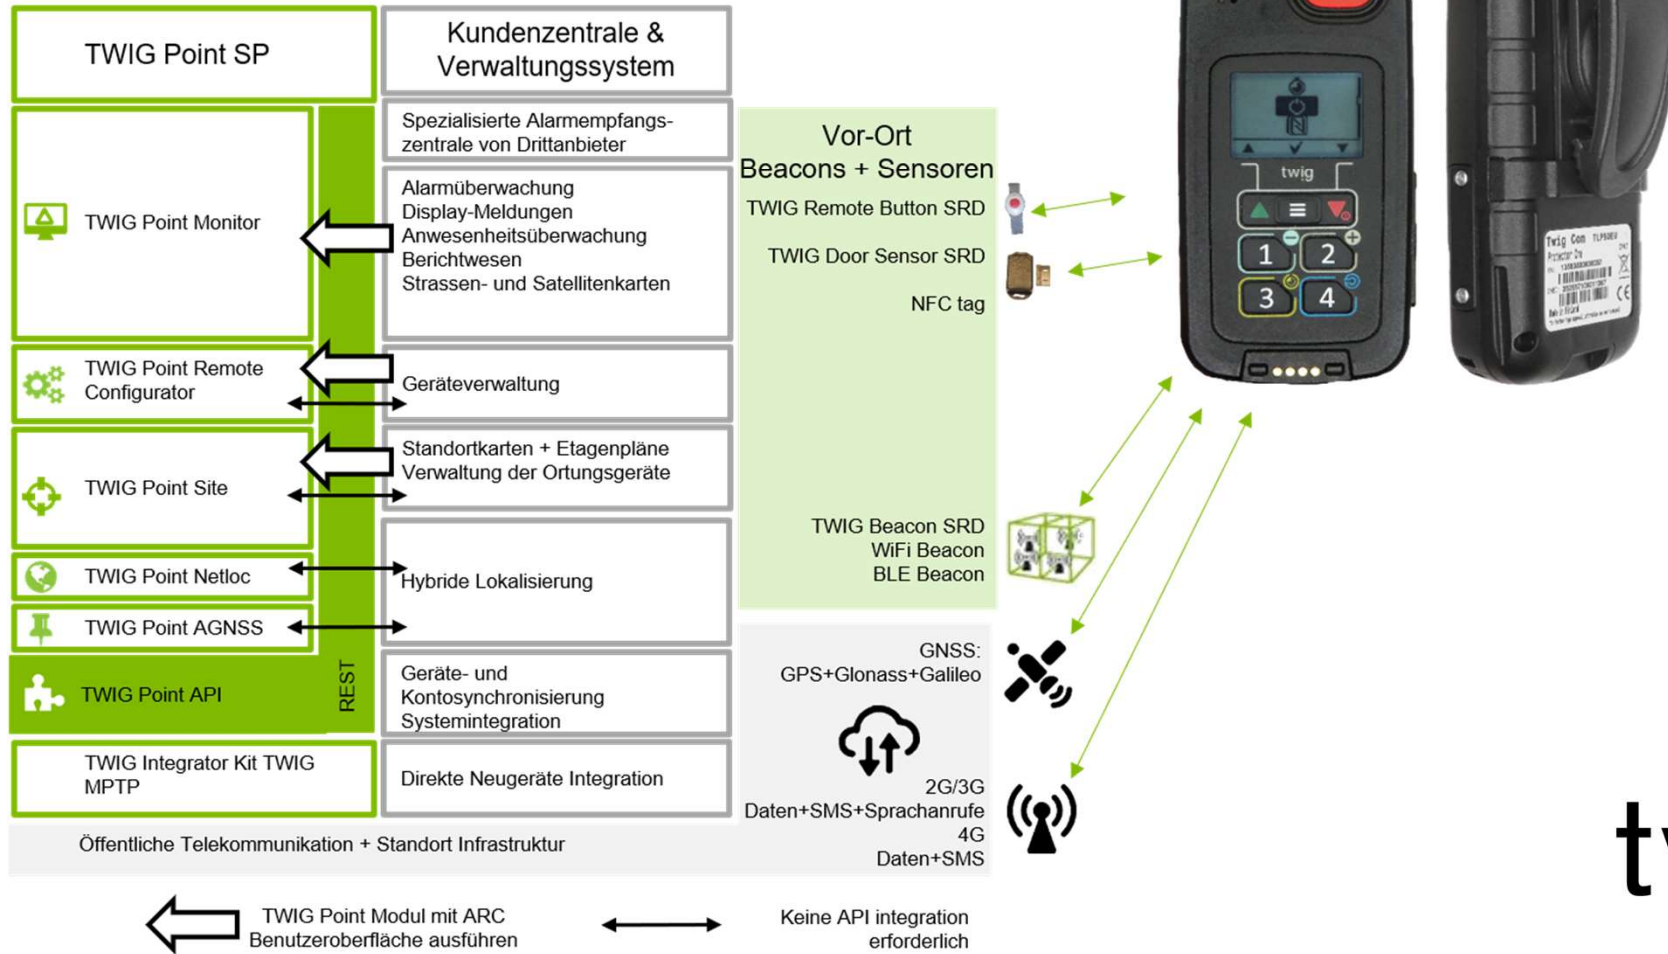

TWIG System

twig™